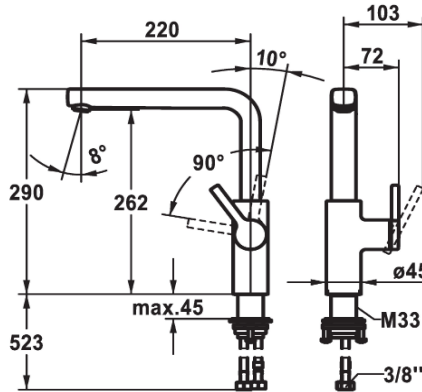

### KWC-Nr.

**125370**  
chromeline, A 220, flexible Anschlusschläuche

**125371**  
matt black, A 220, flexible Anschlusschläuche

**125372**  
brushed steel, A 220, flexible Anschlusschläuche

### Farbcode

chromeline

matt black

brushed steel

- \* Positionierung des Hebels nur rechts möglich
- Sicherheit für Kinder: Kaltwasser bei Hebelposition vorne
- \* Abstand Wand zu Mitte Tischbohrung min. 20 mm
- \* SwivelStop - Schwenkauslauf 150°, erweiterbar auf 360°
- Neoperf® Cascade® SLC
- \* OptimalSpace - grosszügiger Wasch- / Arbeitsbereich
- \* KWC Steuerpatrone M 35 S
- mit Keramikscheibentechnik

- Auslaufmenge und Temperatur stufenlos einstellbar
- Temperaturbegrenzung
- \* Flexible Anschlusschläuche 3/8"
- \* QuickInstallation - Befestigung mit Gewindestutzen M33 x 1,5 mit Feststellschrauben
- \* Tischbohrung ø35 mm
- \* Separat bestellen (optional oder falls erforderlich):
- Schwenkbegrenzung 120°; Z.538.320

### Technische Daten

Auslaufmenge

12 l/min (3bar)

Anschluss

Flexible Anschlusschläuche

Auslauf

schwenkbar

Bedienung